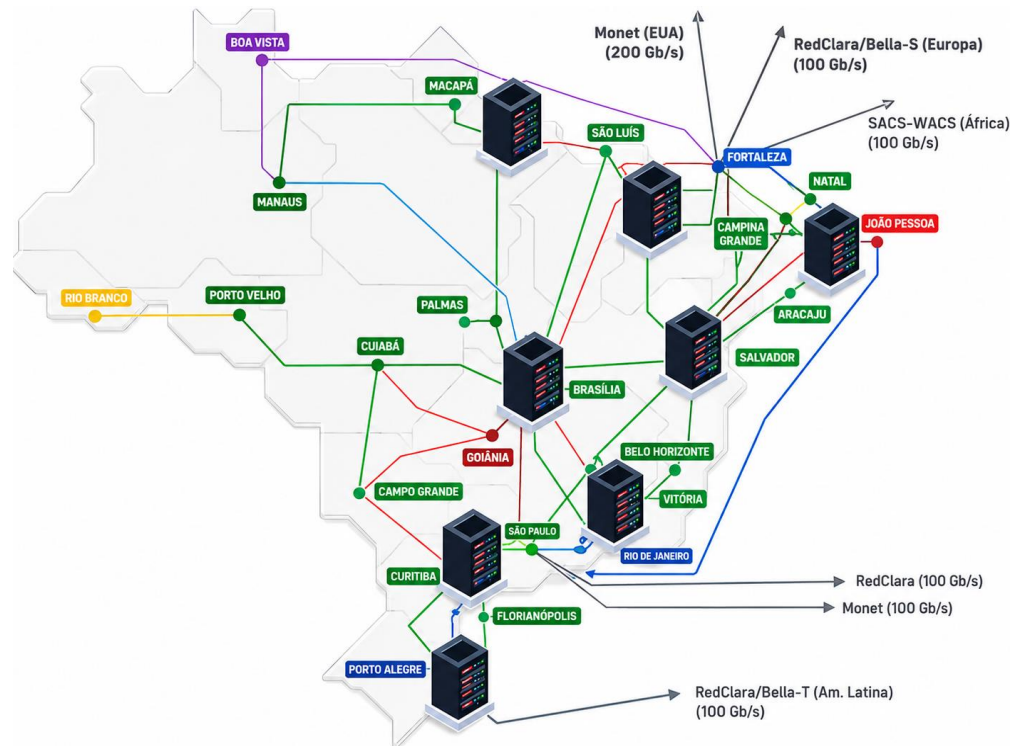

# Implantação e operação de ambientes de experimentação para P&D em blockchain

## Testbed construído para experimentação em blockchain

 **8**  
Servidores ILIADA

 **500+**  
Cores de CPU

 **2+**  
Terabytes de Memória RAM

 **40+**  
Terabytes de SSD

 Recursos robustos para garantir performance, estabilidade e confiabilidade.