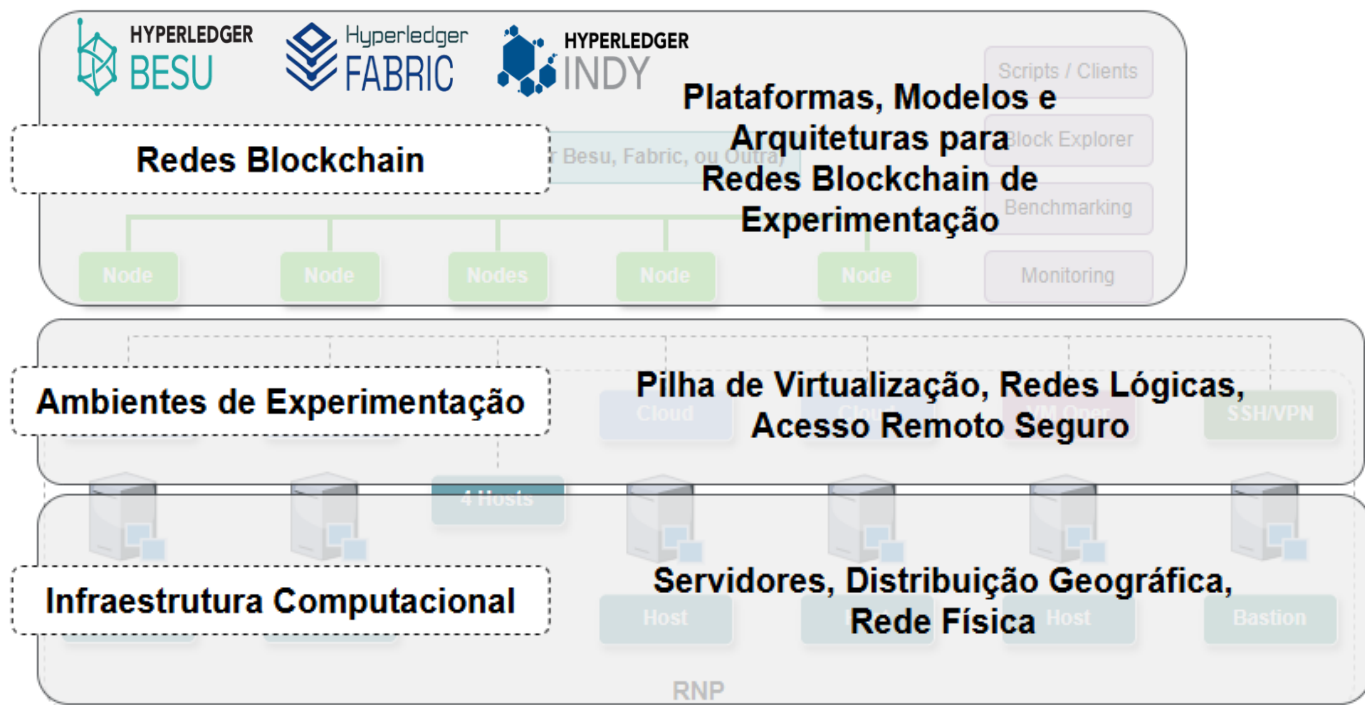

27°

Workshop
RNP

Implantação e operação de ambientes de experimentação para P&D em blockchain

Arquitetura para experimentação em blockchain