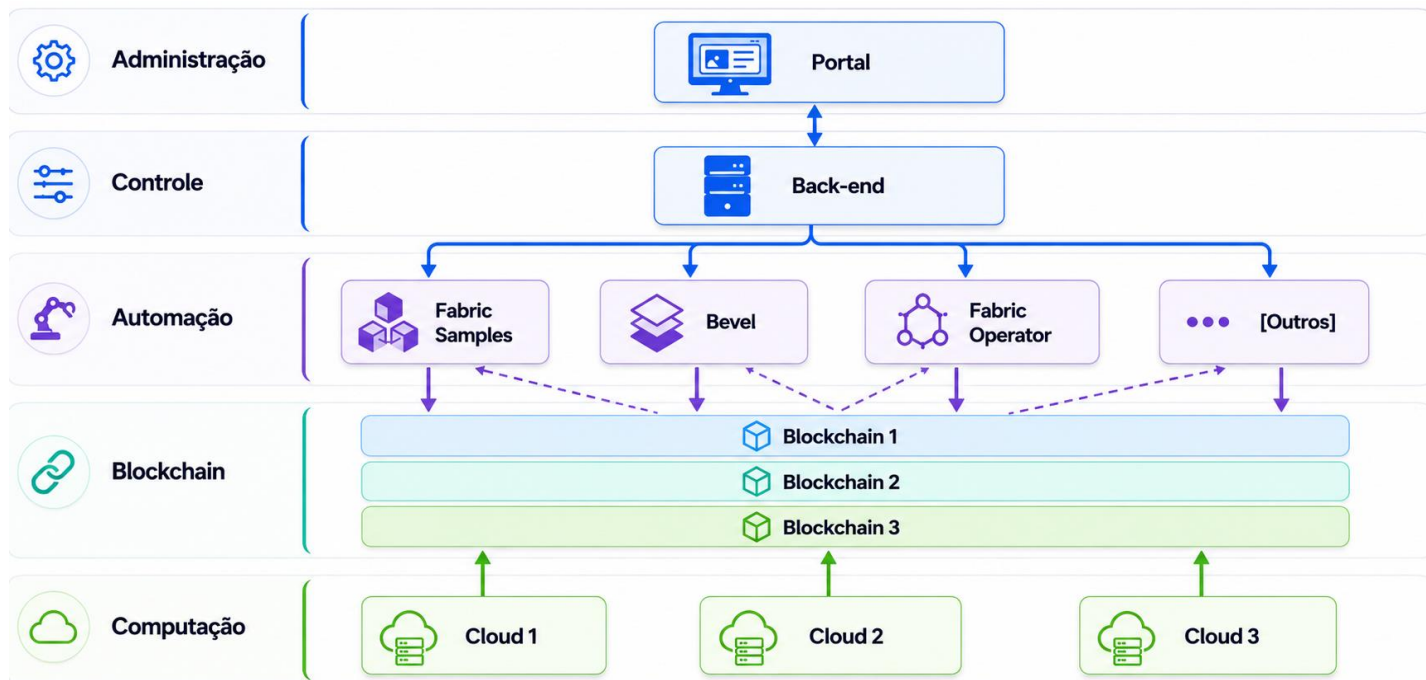

27°

Workshop
RNP

Implantação e operação de ambientes de experimentação para P&D em blockchain

Portal EasyLedger