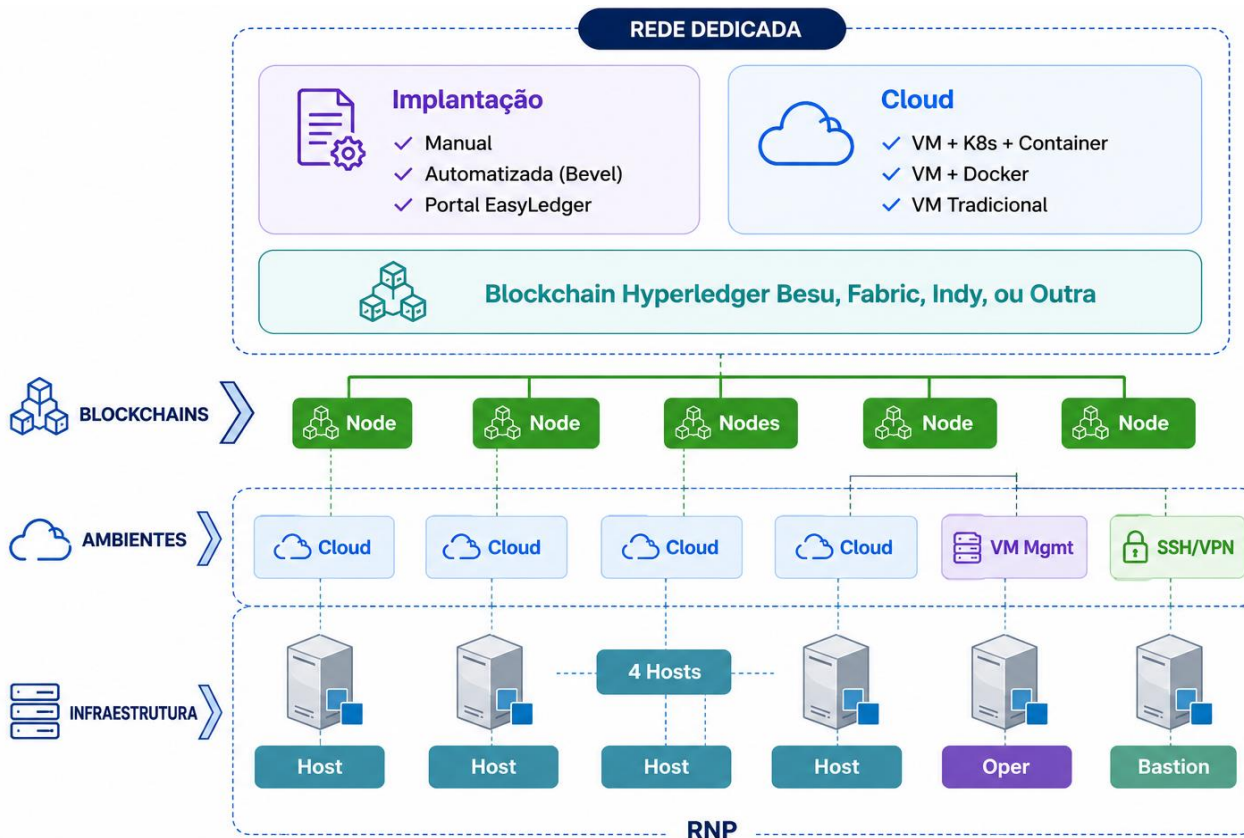

27°
Workshop
RNP

Implantação e operação de ambientes de experimentação para P&D em blockchain